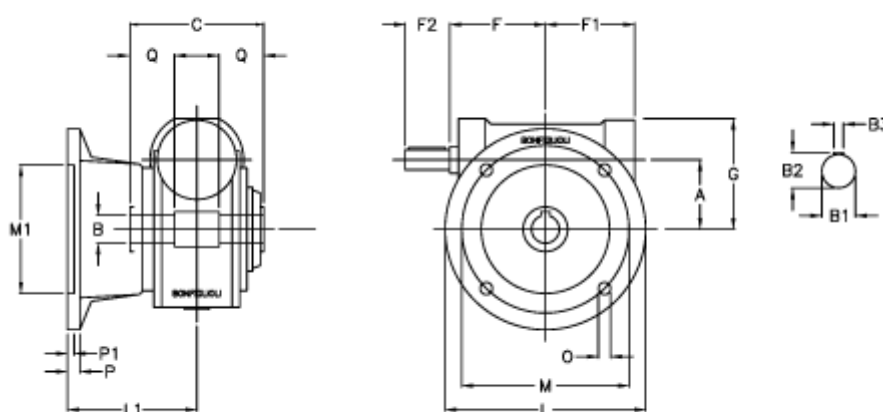

Varenummer: 3901185020400
 Beskrivelse: Snekkegear med fri indgangsaksel
 VF 185F-20-HS

Mål

a	= 185.4	F1 = 205	P = 22
B	= 60	F2 = 70	P1 = 20
B1	= 40	g = 267	Q = 65.0
B2	= 43.0	L = 400	
B3	= 12	L1 = 255.0	
Betegnelse	= VF 185F-xx-HS	m = 350	
C	= 190	M1 = 280	
F	= 214.5	O = 22.0	